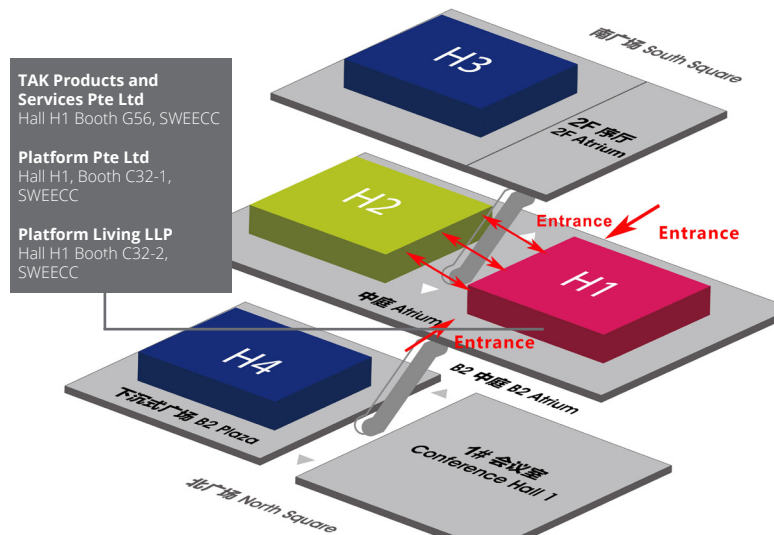

furniture china 2017 第二十三届中国国际家具展览会

shanghai new international expo centre
上海新国际博览中心

shanghai world expo exhibition & convention center
上海世博展览馆